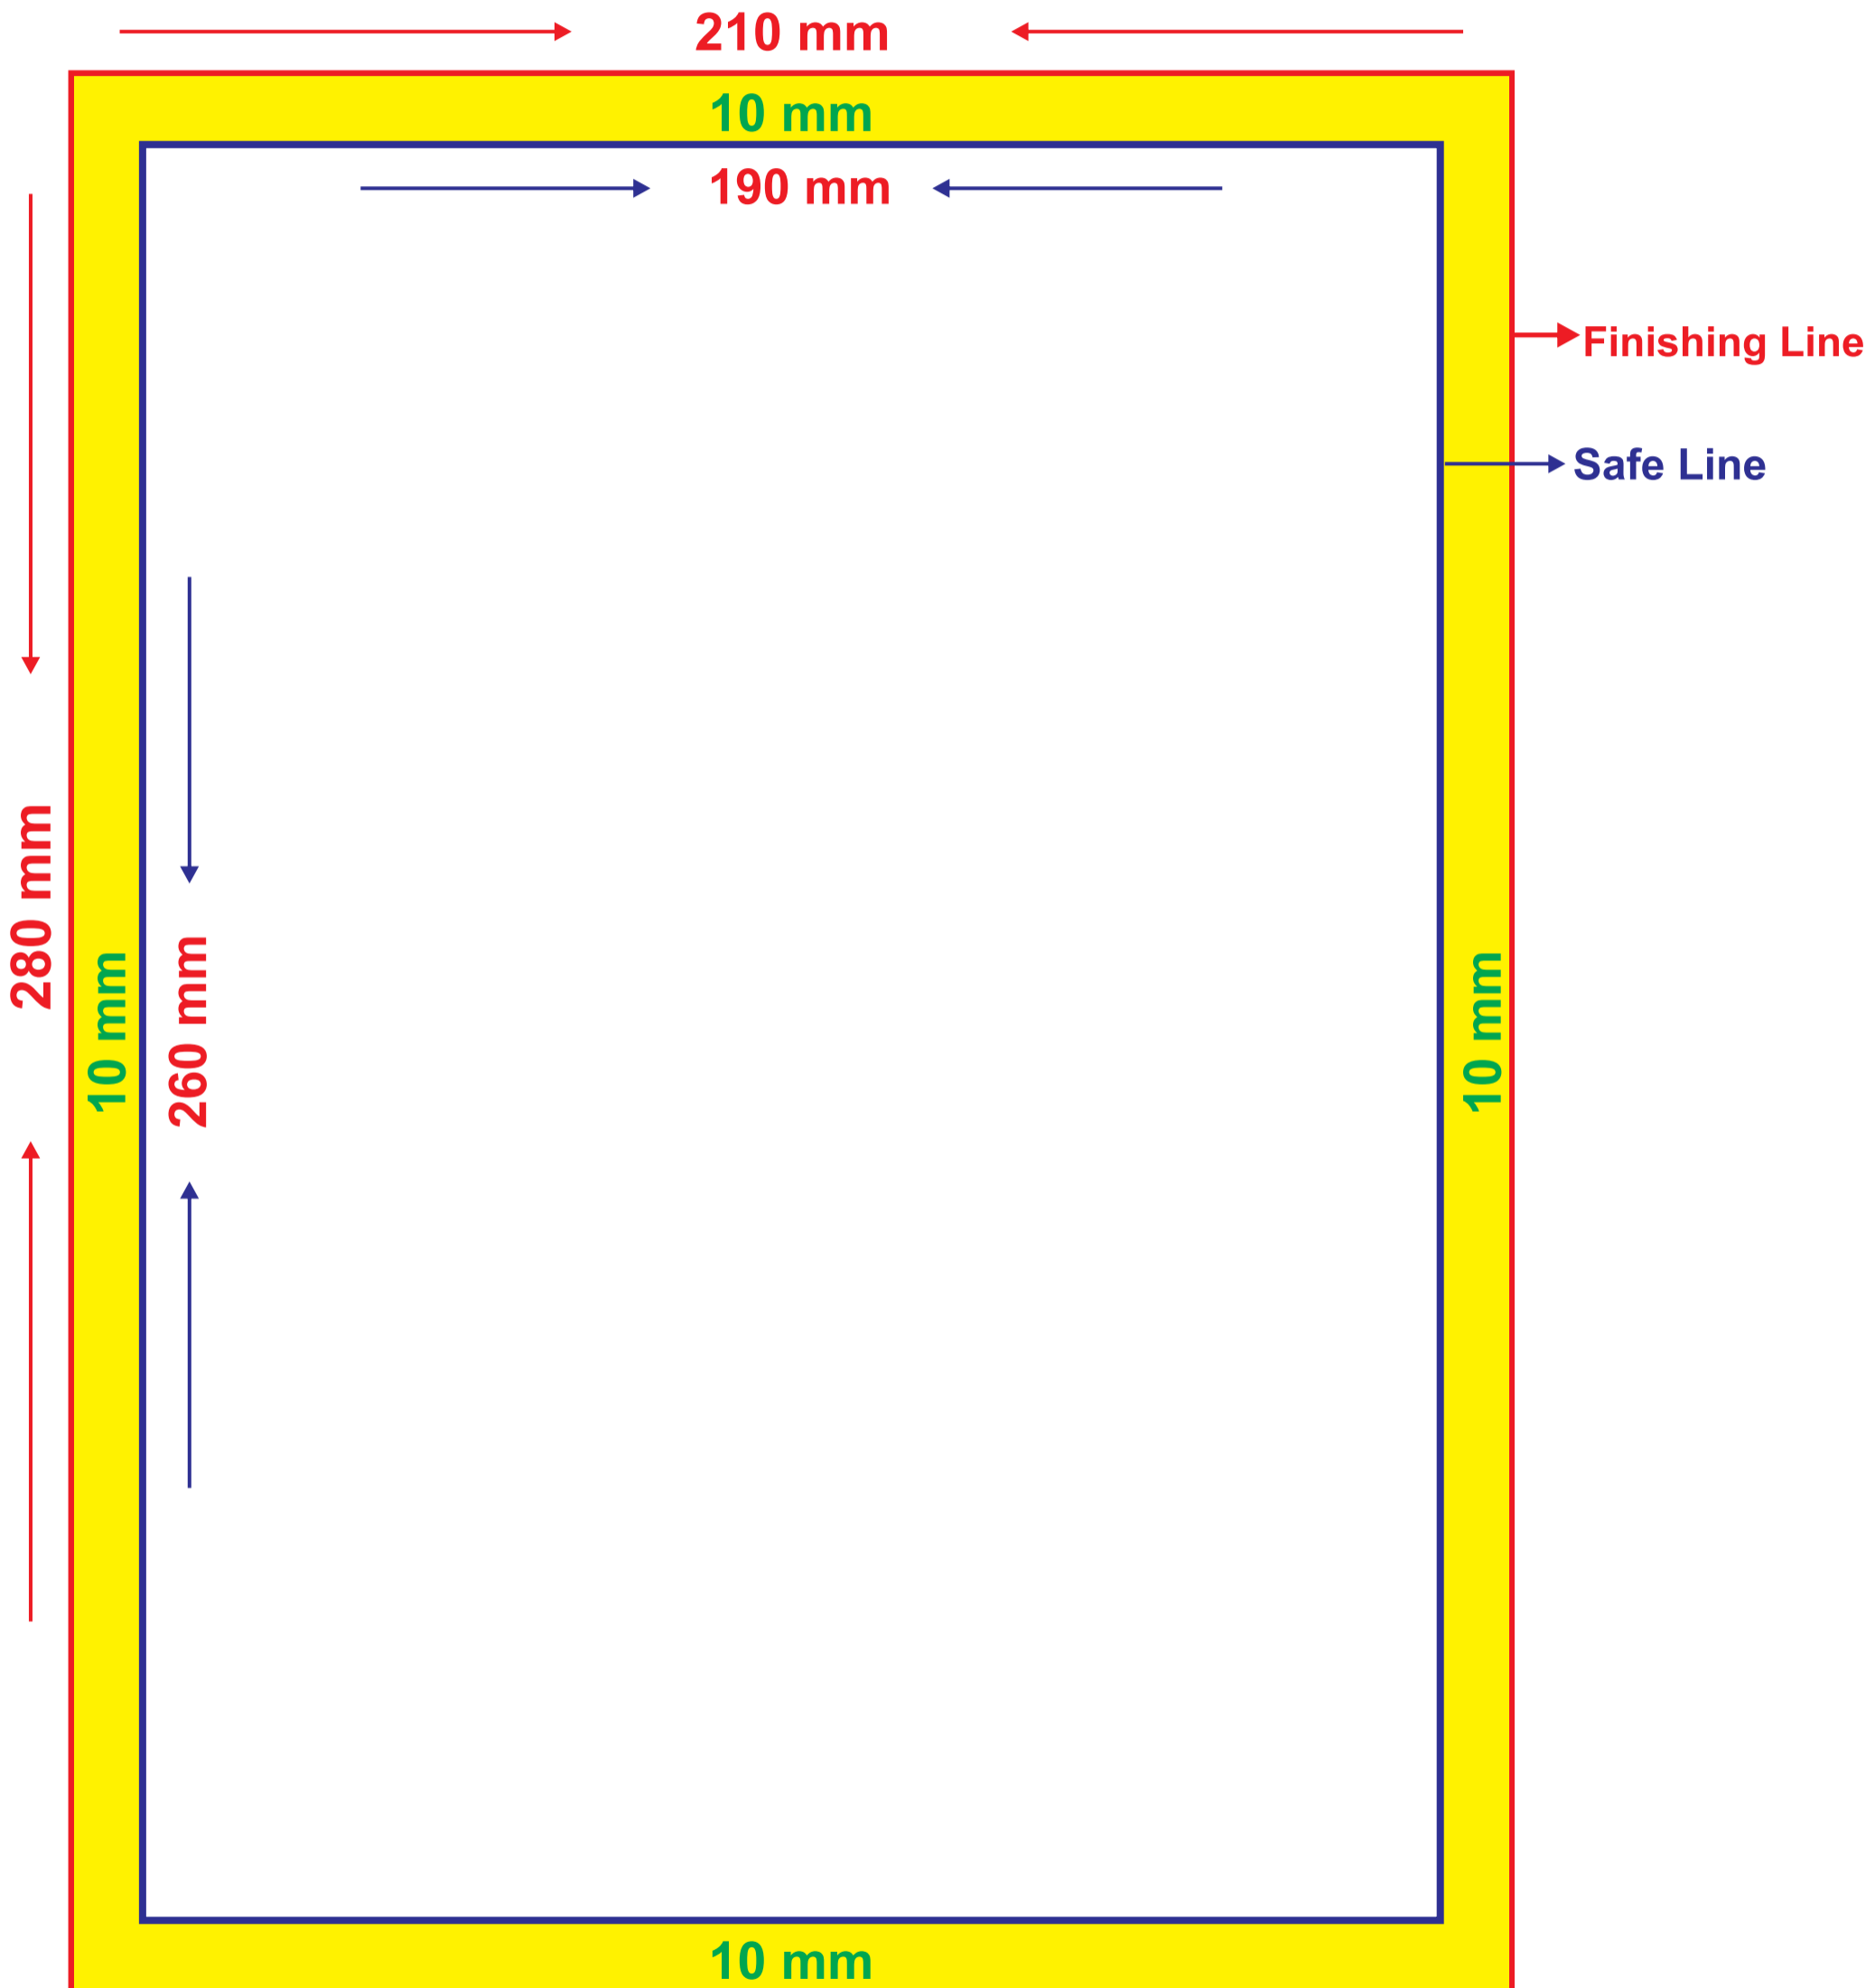

A4 Size (210mm X 280mm) Layout Specifications

A4 Size (210mm X 297mm) Layout Specifications